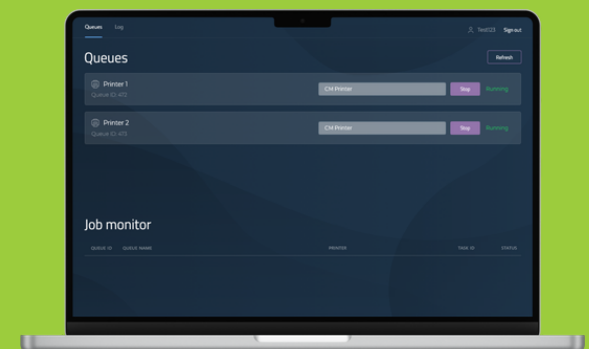

Kontakt os for at høre mere om CM Print:
+45 88832020 | support@conferencemanager.dk

Fra ankomst til print

1

Scan ved ankomst

Deltageren ankomstregistreres ved at scanne deres billet med CM Exhibition-appen.

2

Printjob igangsættes

CM Print sender automatisk det korrekte printjob til printerkøen.

3

Navneskilt printes

Navneskiltet printes og udleveres direkte til deltageren.

Onsite-tilmelding

CM Print tilbyder også et onsite-tilmeldingslink, som gør det muligt for deltagere at tilmelde sig direkte på afholdelsesstedet. Ideelt til walk-ins og tilmeldinger i sidste øjeblik. Når tilmeldingen er gennemført, printes navneskiltet med det samme — ingen QR-kode er nødvendig.