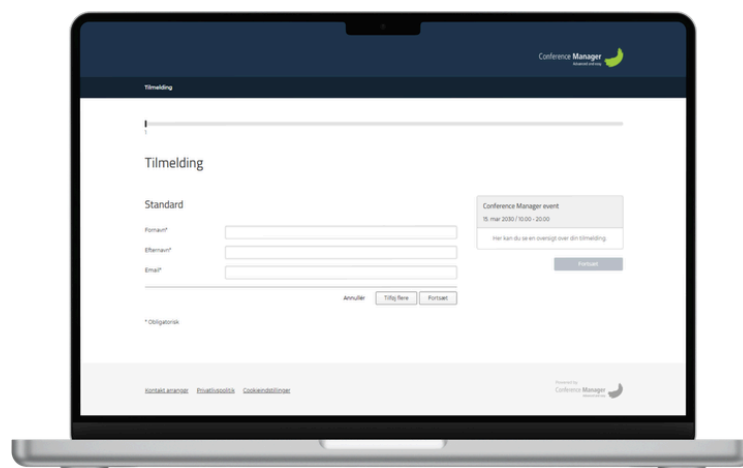

2

Printjob igangsættes

CM Print sender automatisk det korrekte printjob til printerkøen.

3

Navneskilt printes

Navneskiltet printes og udleveres direkte til deltageren.

Onsite-tilmelding

CM Print tilbyder også et onsite-tilmeldingslink, som gør det muligt for deltagere at tilmelde sig direkte på afholdelsesstedet. Ideelt til walk-ins og tilmeldinger i sidste øjeblik. Når tilmeldingen er gennemført, printes navneskiltet med det samme — ingen QR-kode er nødvendig.

Tilmeld på stedet

- Onsite-tilmeldingslinket kan åbnes på en computer placeret ved indgangen
- Deltagere tilmelder sig på stedet – siden følger det normale tilmeldingsflow

Gennemfør tilmelding og print

Når tilmeldingen er gennemført: